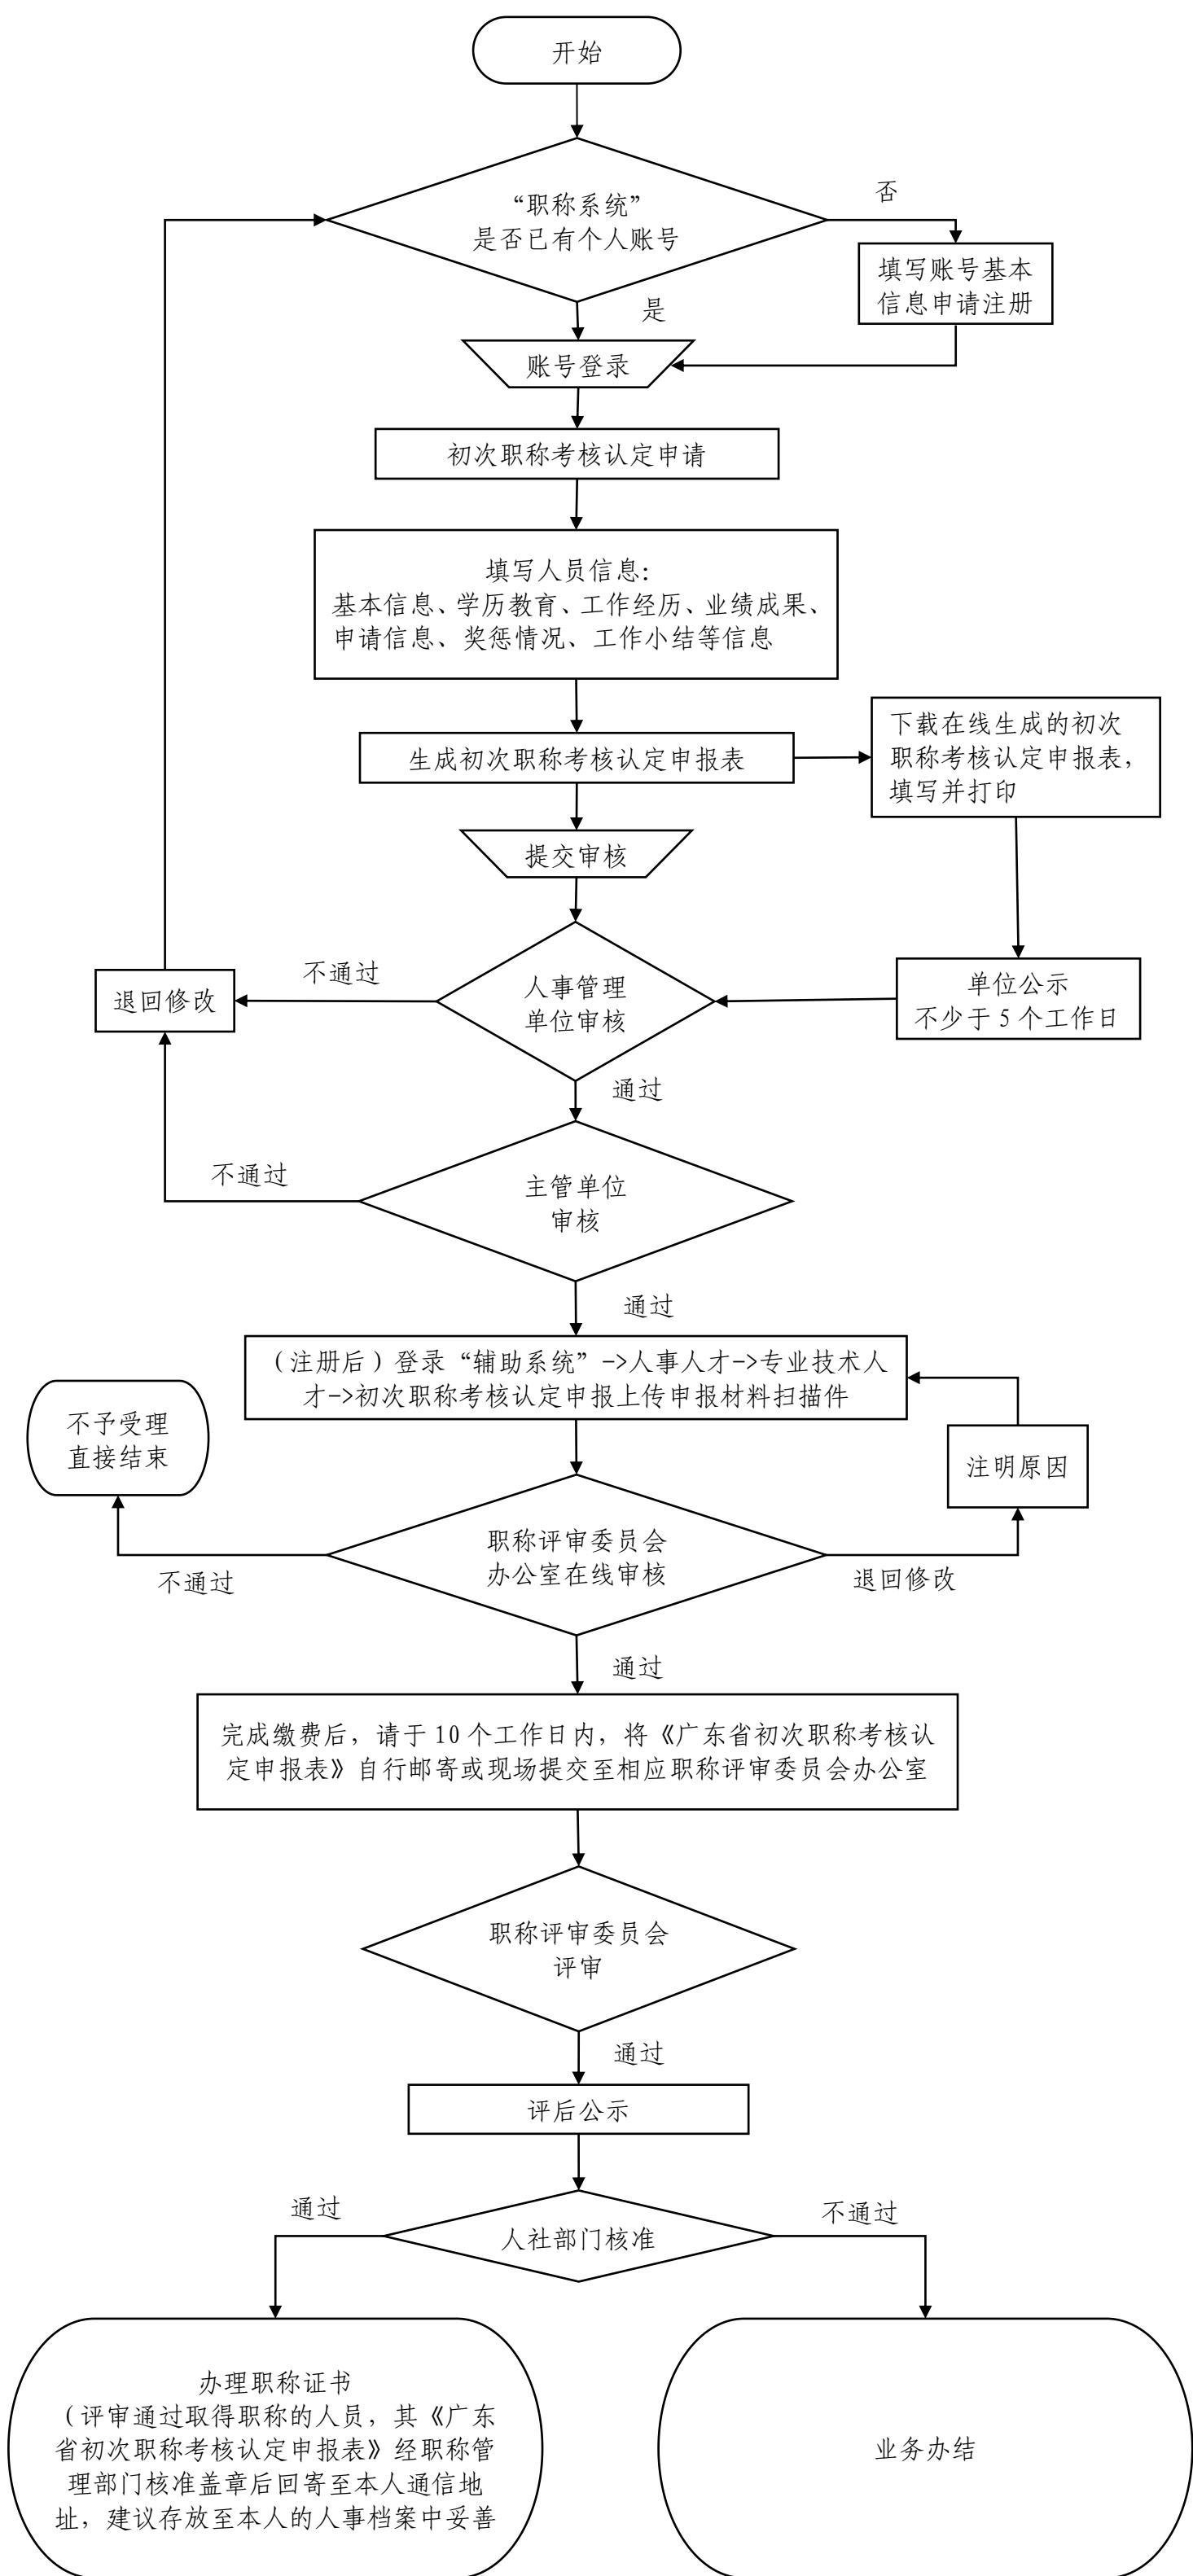

初次职称考核认定申报流程

备注：1. “广东省专业技术人员职称管理系统”简称“职称系统”。
(网址：<http://www.gdhrss.gov.cn/gdweb/>)

2. “职称辅助申报系统”简称“辅助系统”。
(网址：<https://wsfw.zhhsj.zhuhai.gov.cn/zhhsClient>)

3. 申报人可在“职称系统”的“状态”栏和“辅助系统”的“审核状态”栏查看最新进展情况。