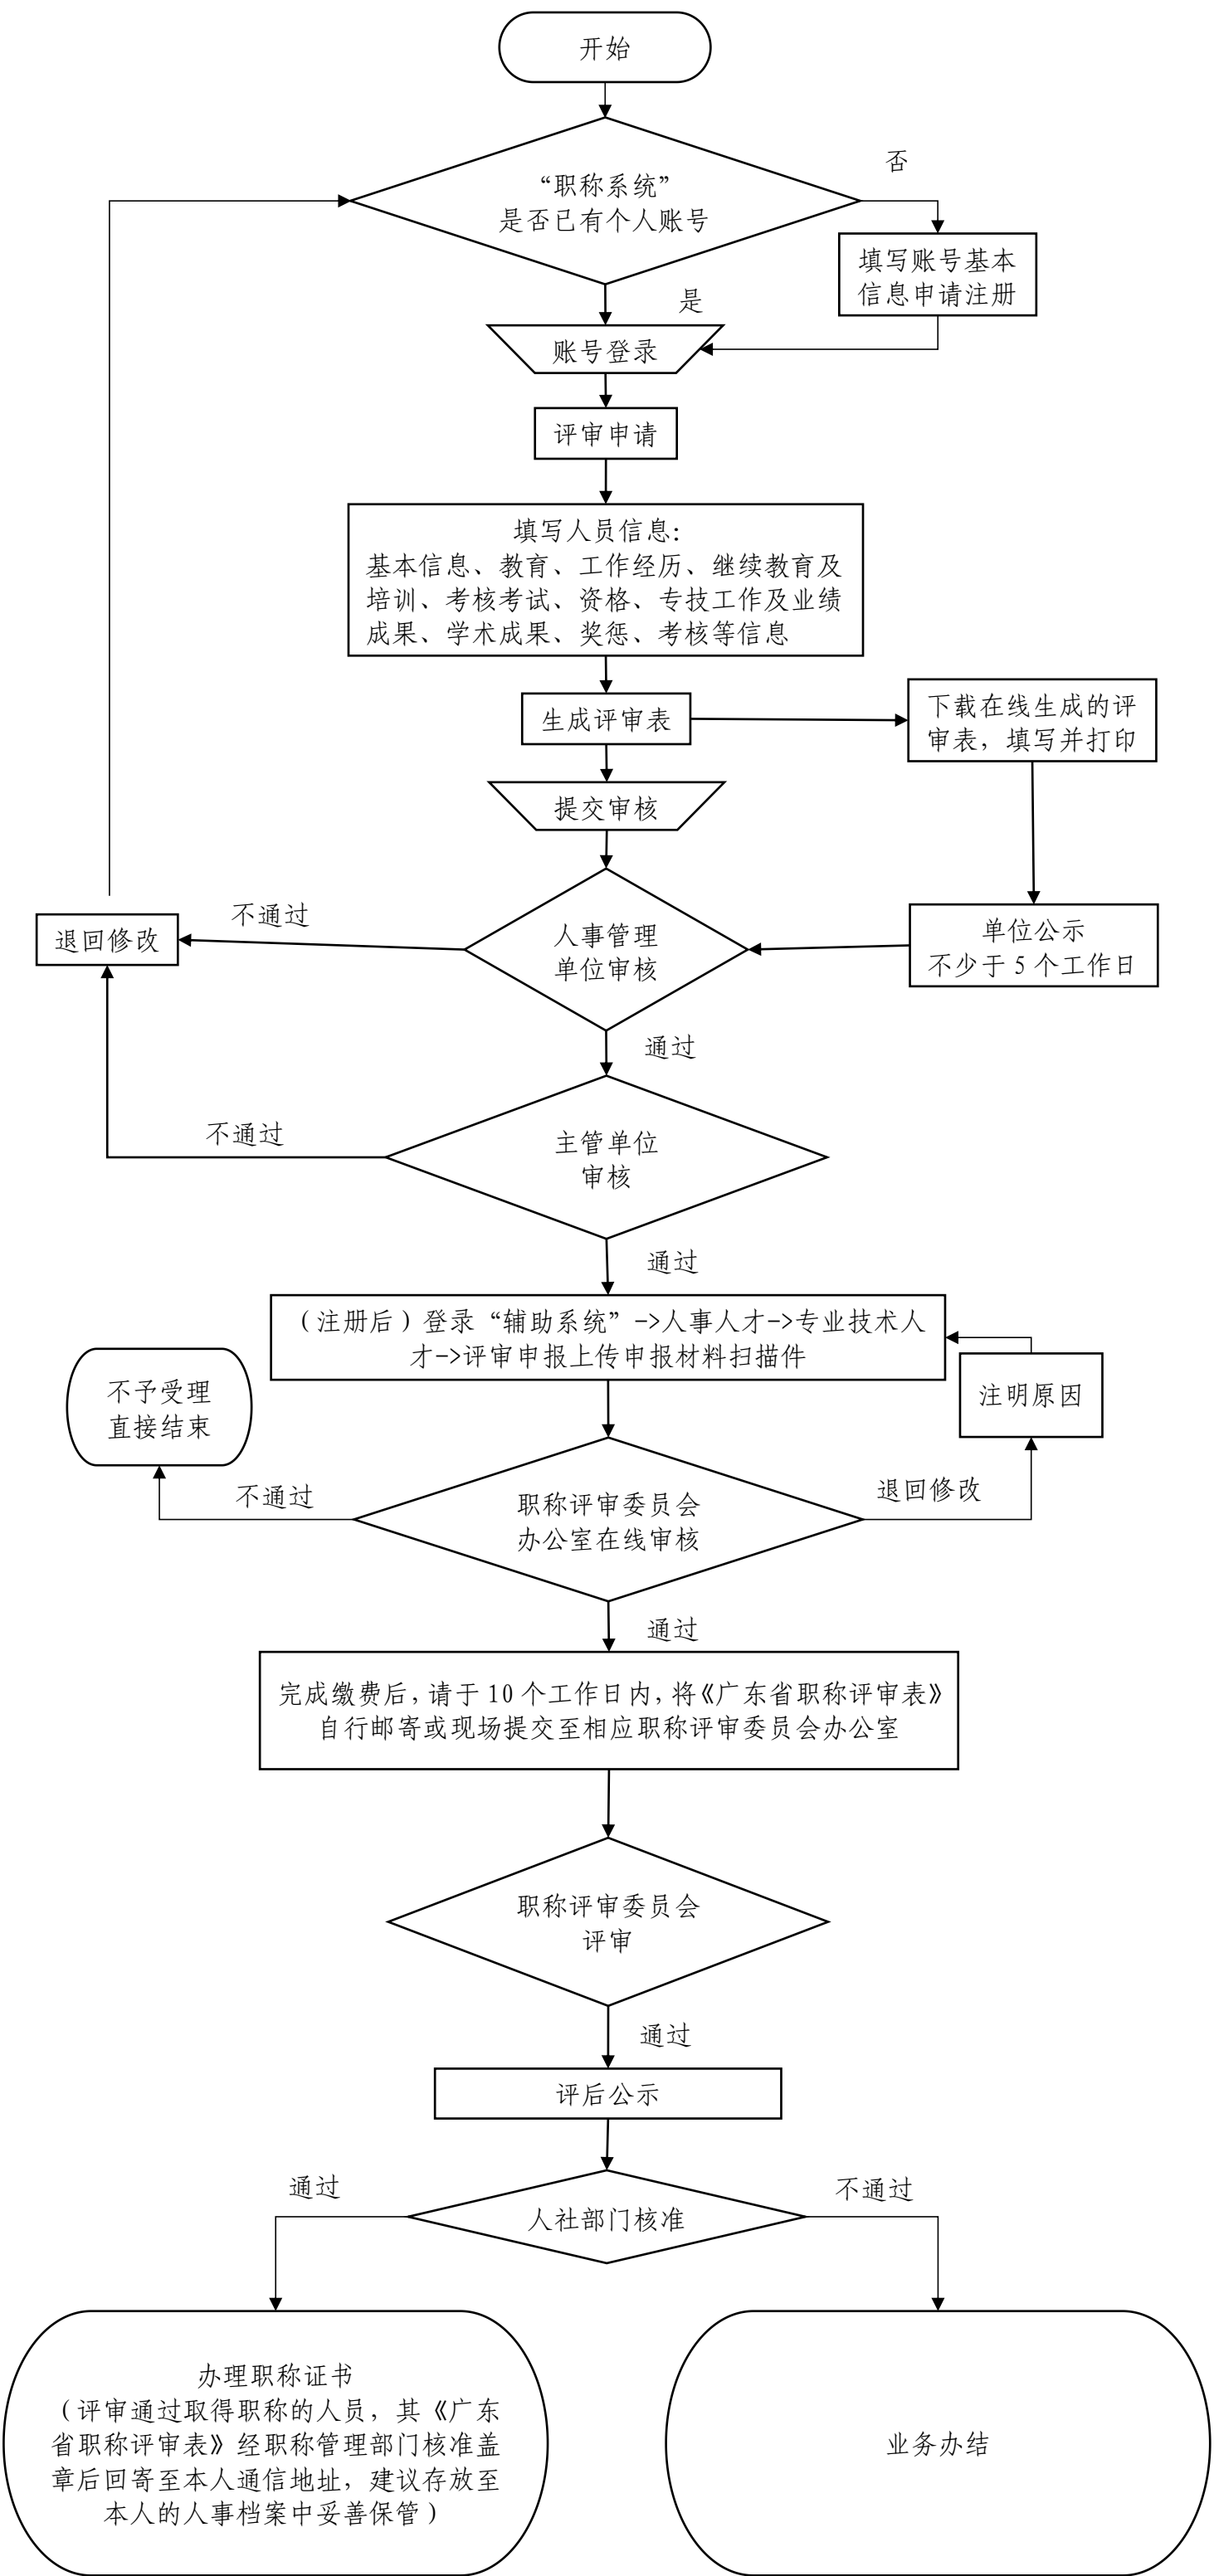

职称评审申报流程

备注：1. “广东省专业技术人员职称管理系统”简称“职称系统”。
(网址：<http://www.gdhrss.gov.cn/gdweb/>)

2. “职称辅助申报系统”简称“辅助系统”。
(网址：<https://wsfw.zhhsj.zhuhai.gov.cn/zhhsClient>)

3. 申报人可在“职称系统”的“状态”栏和“辅助系统”的“审核核
状态”栏查看最新进展情况。